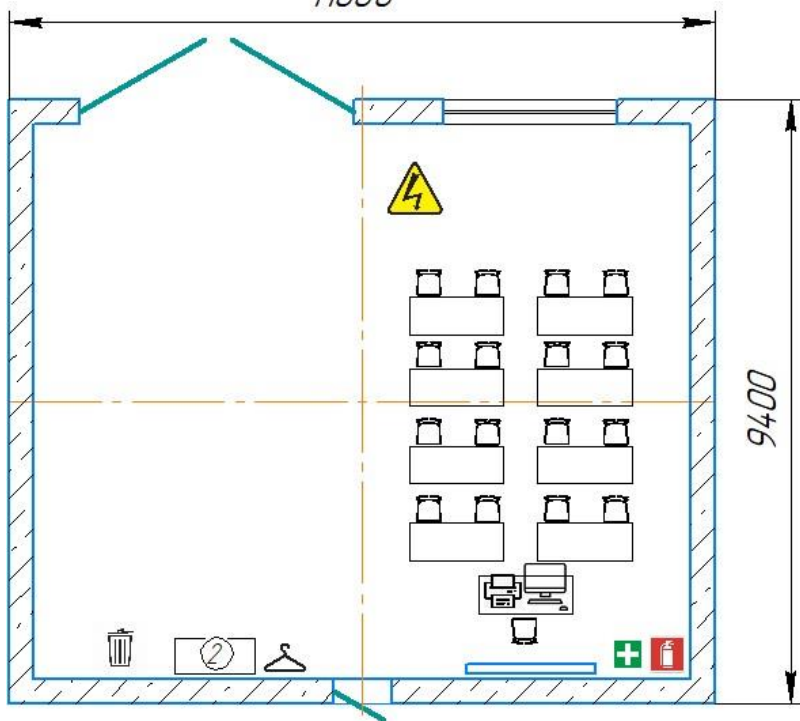

Комната экспертов/ главного эксперта
11000