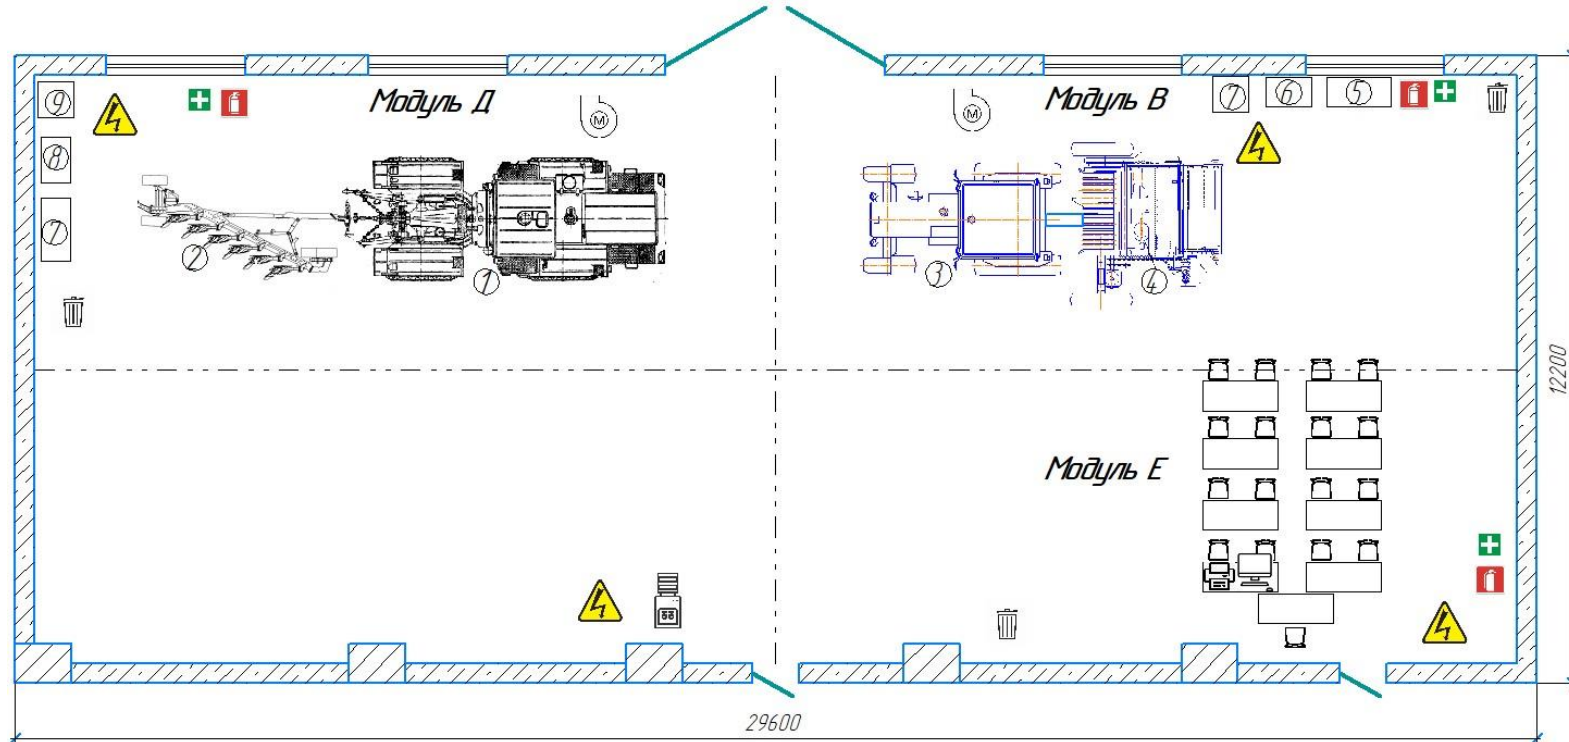

Конкурсная площадка

1	Трактор К-525 "Кировец"
2	Тренажер-симулятор Агронавигатор "Кампус"
3	Трактор МТЗ-2022
4	Двигатель Д-260.1 на кантователе
5	Стенд гидравлический учебный
6	Однорукавный погрузчик-экскаватор на базе МТЗ-92П
7	Верстак двухтумбовый
8	Верстак однотумбовый
9	Шкаф инструментальный
10	Тележка инструментальная

- Аптечка первой помощи
- Огнетушитель
- Урна для мусора
- Куллер для воды
- Вытяжная вентиляция
- Напряжение 220/380 В

Конкурсная площадка

1	Трактор К-525 "Кировец"
2	Плуг оборотный
3	Трактор МТЗ-92
4	Пресс-подборщик
5	Верстак двухтумбовый
6	Верстак однетумбовый
7	Шкаф инструментальный