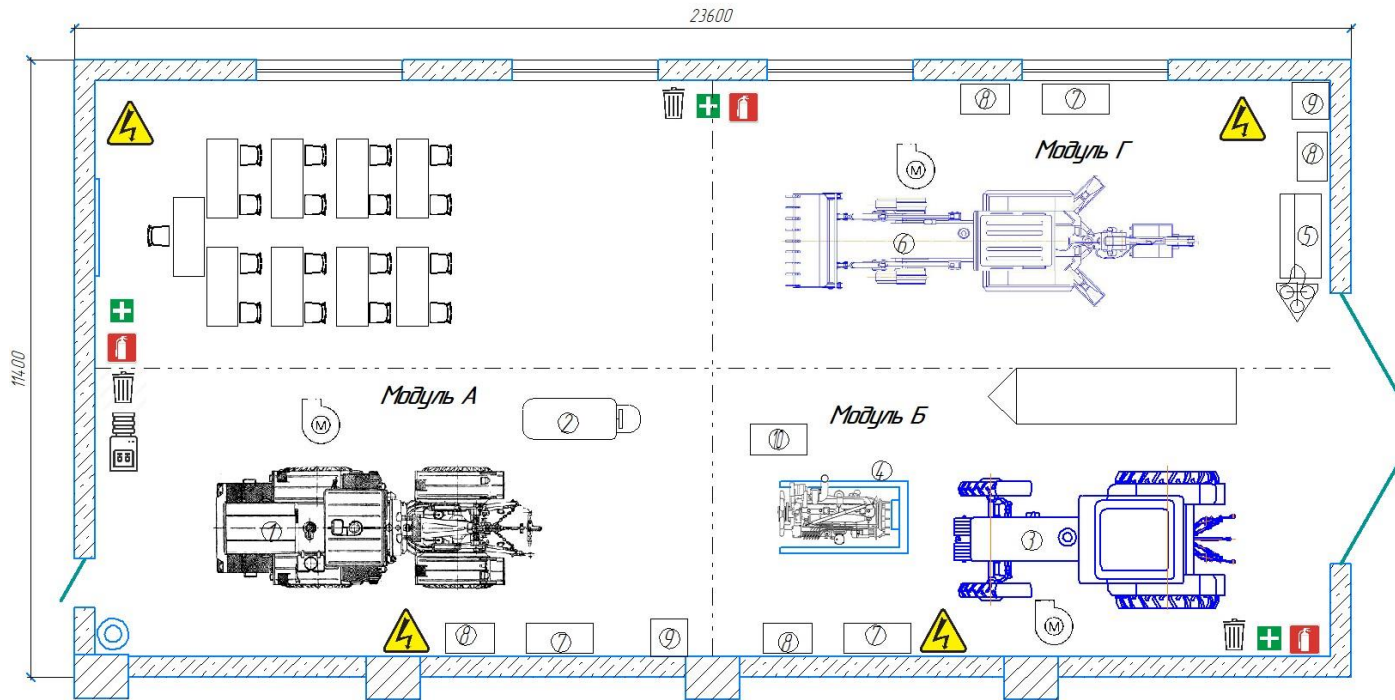

Конкурсная площадка

1	Трактор К-525 "Кировец"
2	Тренажер-симулятор Агронавигатор "Кампус"
3	Трактор МТЗ-2022
4	Двигатель Д-260.1 на кантователе
5	Стенд гидравлический учебный
6	Однорукавный погрузчик-экскаватор на базе МТЗ-92П
7	Верстак двухтумбовый
8	Верстак однотумбовый
9	Шкаф инструментальный
10	Тележка инструментальная

- Аптечка первой помощи
- Огнетушитель
- Урна для мусора
- Куллер для воды
- Вытяжная вентиляция
- Напряжение 220/380 В

Конкурсная площадка

1	Трактор К-525 "Кировец"
2	Плуг оборотный
3	Трактор МТЗ-92
4	Пресс-подборщик
5	Верстак двухтумбовый
6	Верстак однетумбовый
7	Шкаф инструментальный