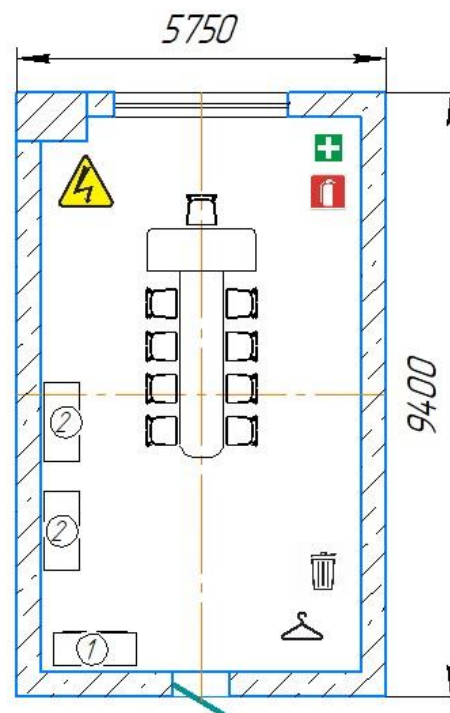

Комната участников/ складское помещение

- Аптечка первой помощи
- Огнетушитель
- Урна для мусора
- Куллер для воды
- Вешалка напольная
- ① Шкаф металлический инструментальный
- ② Верстак двухтумбовый
- Урна для мусора
- Телевизор