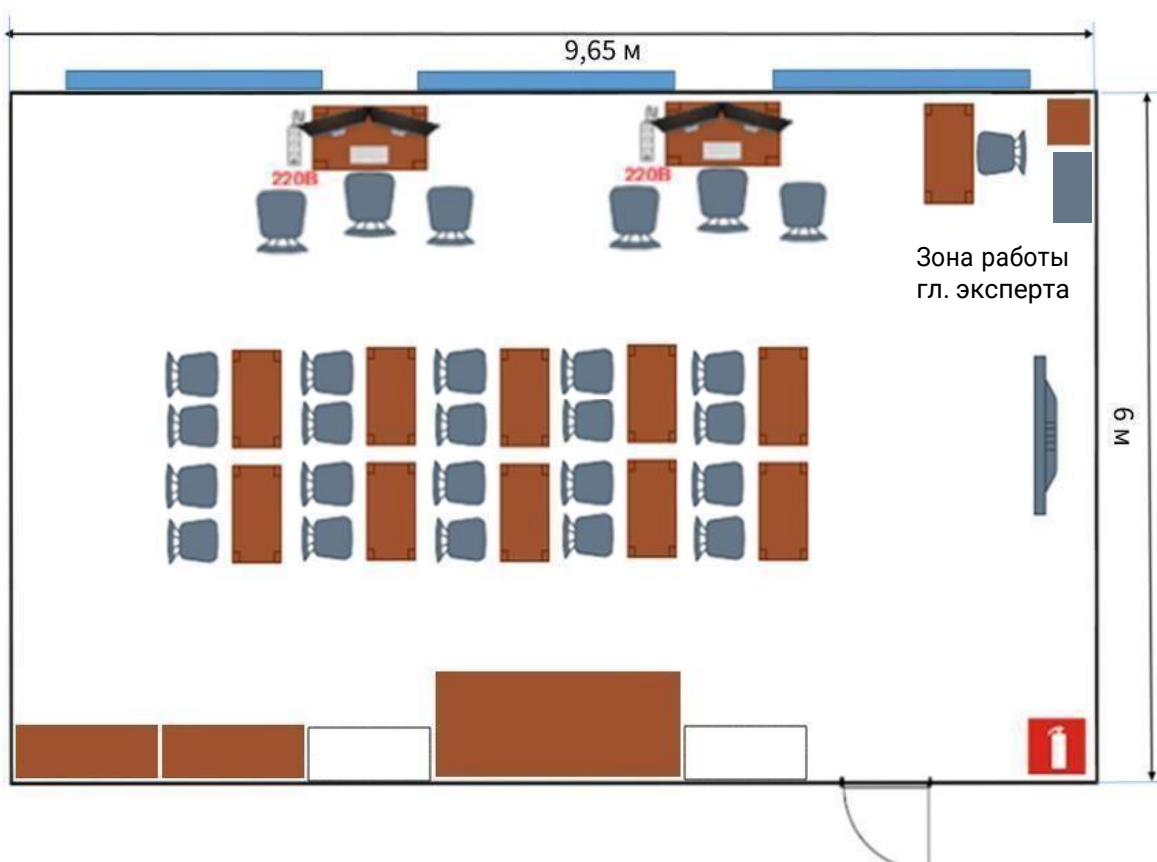

**ПЛАН ЗАСТРОЙКИ
КОМПЕТЕНЦИИ**

**Автоматизация бизнес-
процессов организации**

основная группа

План застройки компетенции для 6 участников

Общая площадь площадки: 13 м²

Кабинет №7

Общая площадь комнаты экспертов: 57,9 м²

Кабинет №19

Общая площадь комнаты участников: 60 м² Кабинет

№16

Условные обозначения:

| | |
|-------------------------------------------------------------------------------------|----------------------------------------------------------------------------------------------------------------------------------------------------------------------------------------------------------------------------------------------------------------------------------|
|  | <p>Рабочее место участника, состоящее из системного блока, двух мониторов, клавиатуры, компьютерной мыши, размещенных на рабочем столе; компьютерного стула; пилота с розетками 220 В.</p> |
|  | <p>Интернет-кафе: компьютер с монитором, подключенный к интернету (ноутбук, моноблок), на который установлен любой веб-браузер, клавиатуры, компьютерной мыши, размещенных на рабочем столе; компьютерного стула; пилота с розетками 220 В. Рабочее место Главного эксперта.</p> |
|  | <p>Для брифингов и презентаций: короткофокусный проектор экраном ИЛИ плазменная панель, подключенные к компьютеру.</p> |
|  | <p>Место участника в брифинг-зоне, состоящее из стола и стула.</p> |
|  | <p>Рабочее место группы оценки, состоящее из системного блока, двух мониторов, клавиатуры, компьютерной мыши, размещенных на рабочем столе; трех стульев; пилота с розетками 220 В.</p> |
|  | <p>Многофункциональное устройство с функциями печати и сканирования.</p> |
|  | <p>Аптечка.</p> |
|  | <p>Огнетушитель.</p> |
|  | <p>Дверь.</p> |
|  | <p>Окно.</p> |
|  | <p>Шкаф.</p> |
|  | <p>Колонна.</p> |
|  | <p>Сейф.</p> |