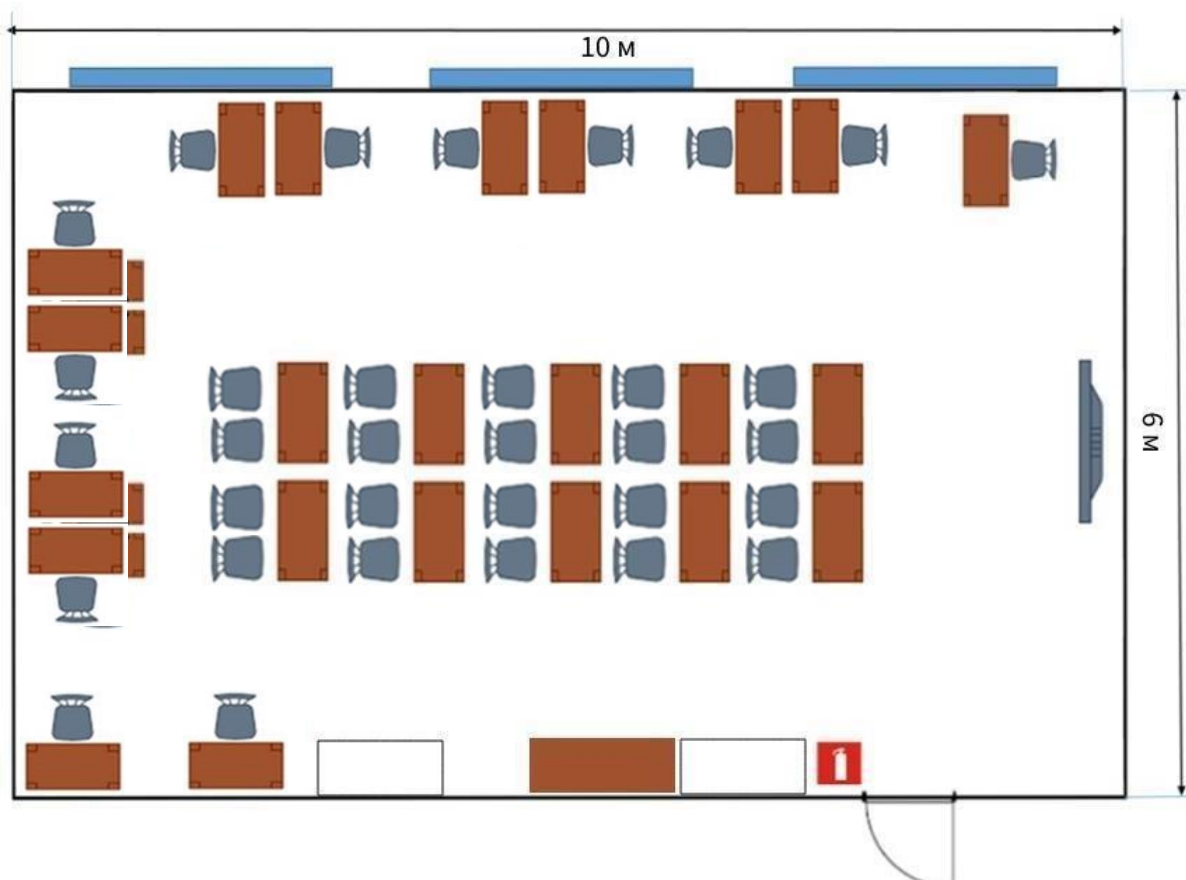

**ПЛАН ЗАСТРОЙКИ
КОМПЕТЕНЦИИ**

**Автоматизация бизнес-
процессов организации**

основная группа

План застройки компетенции для 6 участников

Общая площадь площадки: 13 м²

Кабинет №7

Общая площадь комнаты экспертов: 57,9 м²

Кабинет №19

Общая площадь комнаты участников: 60 м² Кабинет

№16

Условные обозначения:

| | |
|-------------------------------------------------------------------------------------|----------------------------------------------------------------------------------------------------------------------------------------------------------------------------------------------------------------------------------------------------------------------------------|
|  | <p>Рабочее место участника, состоящее из системного блока, двух мониторов, клавиатуры, компьютерной мыши, размещенных на рабочем столе; компьютерного стула; пилота с розетками 220 В.</p> |
|  | <p>Интернет-кафе: компьютер с монитором, подключенный к интернету (ноутбук, моноблок), на который установлен любой веб-браузер, клавиатуры, компьютерной мыши, размещенных на рабочем столе; компьютерного стула; пилота с розетками 220 В. Рабочее место Главного эксперта.</p> |
|  | <p>Для брифингов и презентаций: короткофокусный проектор экраном ИЛИ плазменная панель, подключенные к компьютеру.</p> |
|  | <p>Место участника в брифинг-зоне, состоящее из стола и стула.</p> |
|  | <p>Рабочее место группы оценки, состоящее из системного блока, двух мониторов, клавиатуры, компьютерной мыши, размещенных на рабочем столе; трех стульев; пилота с розетками 220 В.</p> |
|  | <p>Многофункциональное устройство с функциями печати и сканирования.</p> |
|  | <p>Аптечка.</p> |
|  | <p>Огнетушитель.</p> |
|  | <p>Дверь.</p> |
|  | <p>Окно.</p> |
|  | <p>Шкаф.</p> |
|  | <p>Колонна.</p> |
|  | <p>Сейф.</p> |