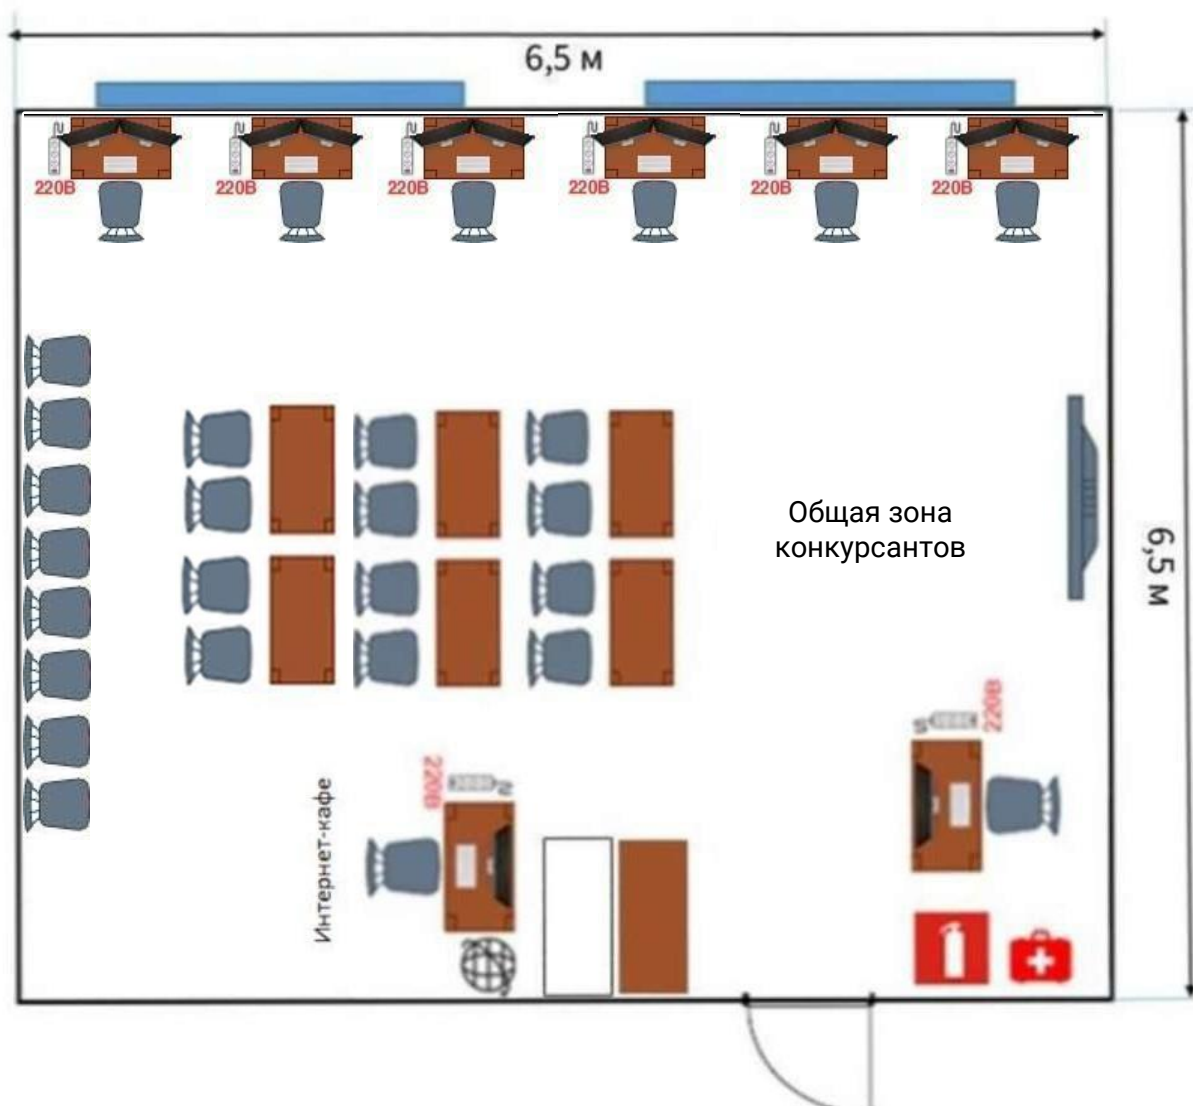

**ПЛАН ЗАСТРОЙКИ
КОМПЕТЕНЦИИ**

**Автоматизация бизнес-
процессов организации**

основная группа

План застройки компетенции для 6 участников

Общая площадь площадки: 13 м²

Кабинет №7

Общая площадь комнаты экспертов: 57,9 м²

Кабинет №19

Общая площадь комнаты участников: 60 м² Кабинет

№16

Условные обозначения:

| | |
|-------------------------------------------------------------------------------------|----------------------------------------------------------------------------------------------------------------------------------------------------------------------------------------------------------------------------------------------------------------------------------|
|  | <p>Рабочее место участника, состоящее из системного блока, двух мониторов, клавиатуры, компьютерной мыши, размещенных на рабочем столе; компьютерного стула; пилота с розетками 220 В.</p> |
|  | <p>Интернет-кафе: компьютер с монитором, подключенный к интернету (ноутбук, моноблок), на который установлен любой веб-браузер, клавиатуры, компьютерной мыши, размещенных на рабочем столе; компьютерного стула; пилота с розетками 220 В. Рабочее место Главного эксперта.</p> |
|  | <p>Для брифингов и презентаций: короткофокусный проектор экраном ИЛИ плазменная панель, подключенные к компьютеру.</p> |
|  | <p>Место участника в брифинг-зоне, состоящее из стола и стула.</p> |
|  | <p>Рабочее место группы оценки, состоящее из системного блока, двух мониторов, клавиатуры, компьютерной мыши, размещенных на рабочем столе; трех стульев; пилота с розетками 220 В.</p> |
|  | <p>Многофункциональное устройство с функциями печати и сканирования.</p> |
|  | <p>Аптечка.</p> |
|  | <p>Огнетушитель.</p> |
|  | <p>Дверь.</p> |
|  | <p>Окно.</p> |
|  | <p>Шкаф.</p> |
|  | <p>Колонна.</p> |
|  | <p>Сейф.</p> |