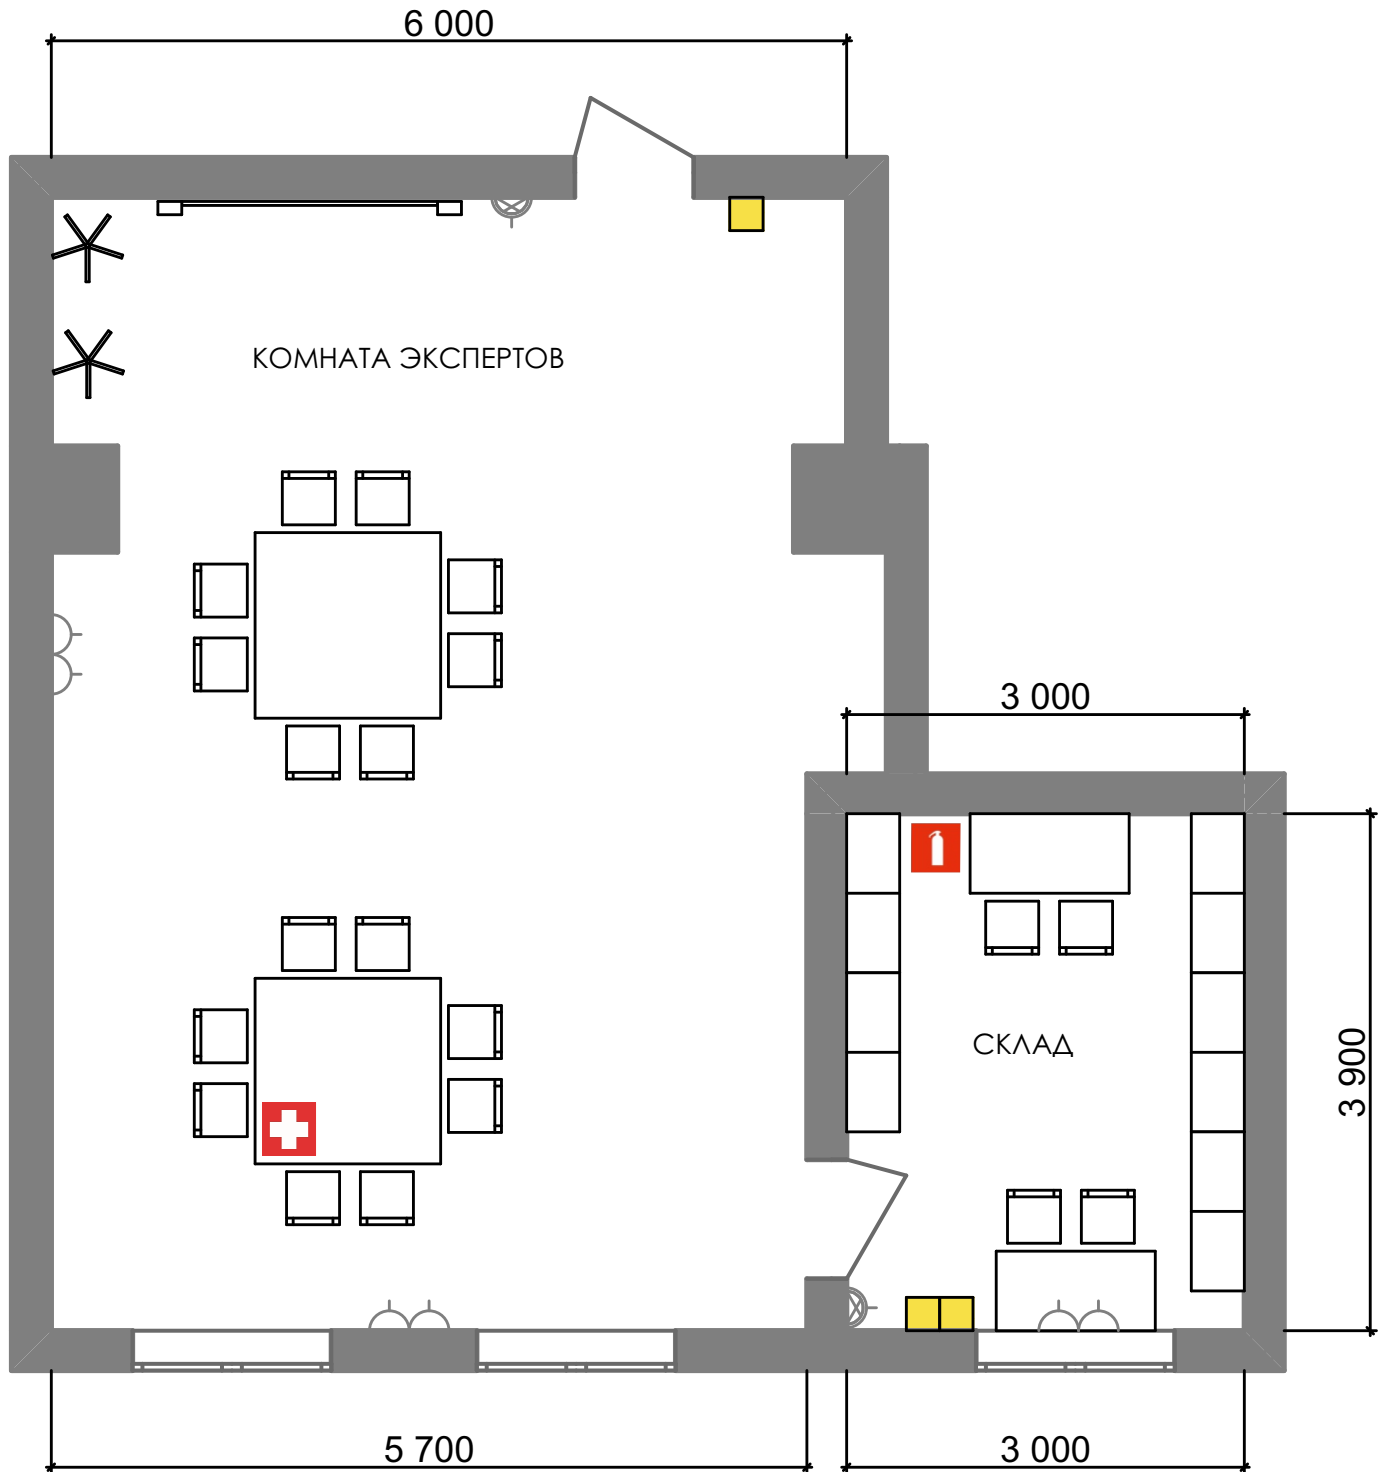

8 750

УСЛОВНЫЕ ОБОЗНАЧЕНИЯ

СТОЛ

СТУЛ

РОЗЕТКА ДВОЙНАЯ
220В

ВЕШАЛКА

ВЫКЛЮЧАТЕЛЬ

КОРЗИНА МУСОРНАЯ

ИНТЕРАКТИВНАЯ ДОСКА

КОМНАТА ЭКСПЕРТОВ. СКЛАД

УСЛОВНЫЕ ОБОЗНАЧЕНИЯ

	СТОЛ		СТУЛ		РОЗЕТКА ДВОЙНАЯ 220В		ИНТЕРАКТИВНАЯ ДОСКА
	СТЕЛЛАЖ		КОРЗИНА МУСОРНАЯ		ВЫКЛЮЧАТЕЛЬ		ВЕШАЛКА
			ОГнетушитель		АПТЕЧКА		