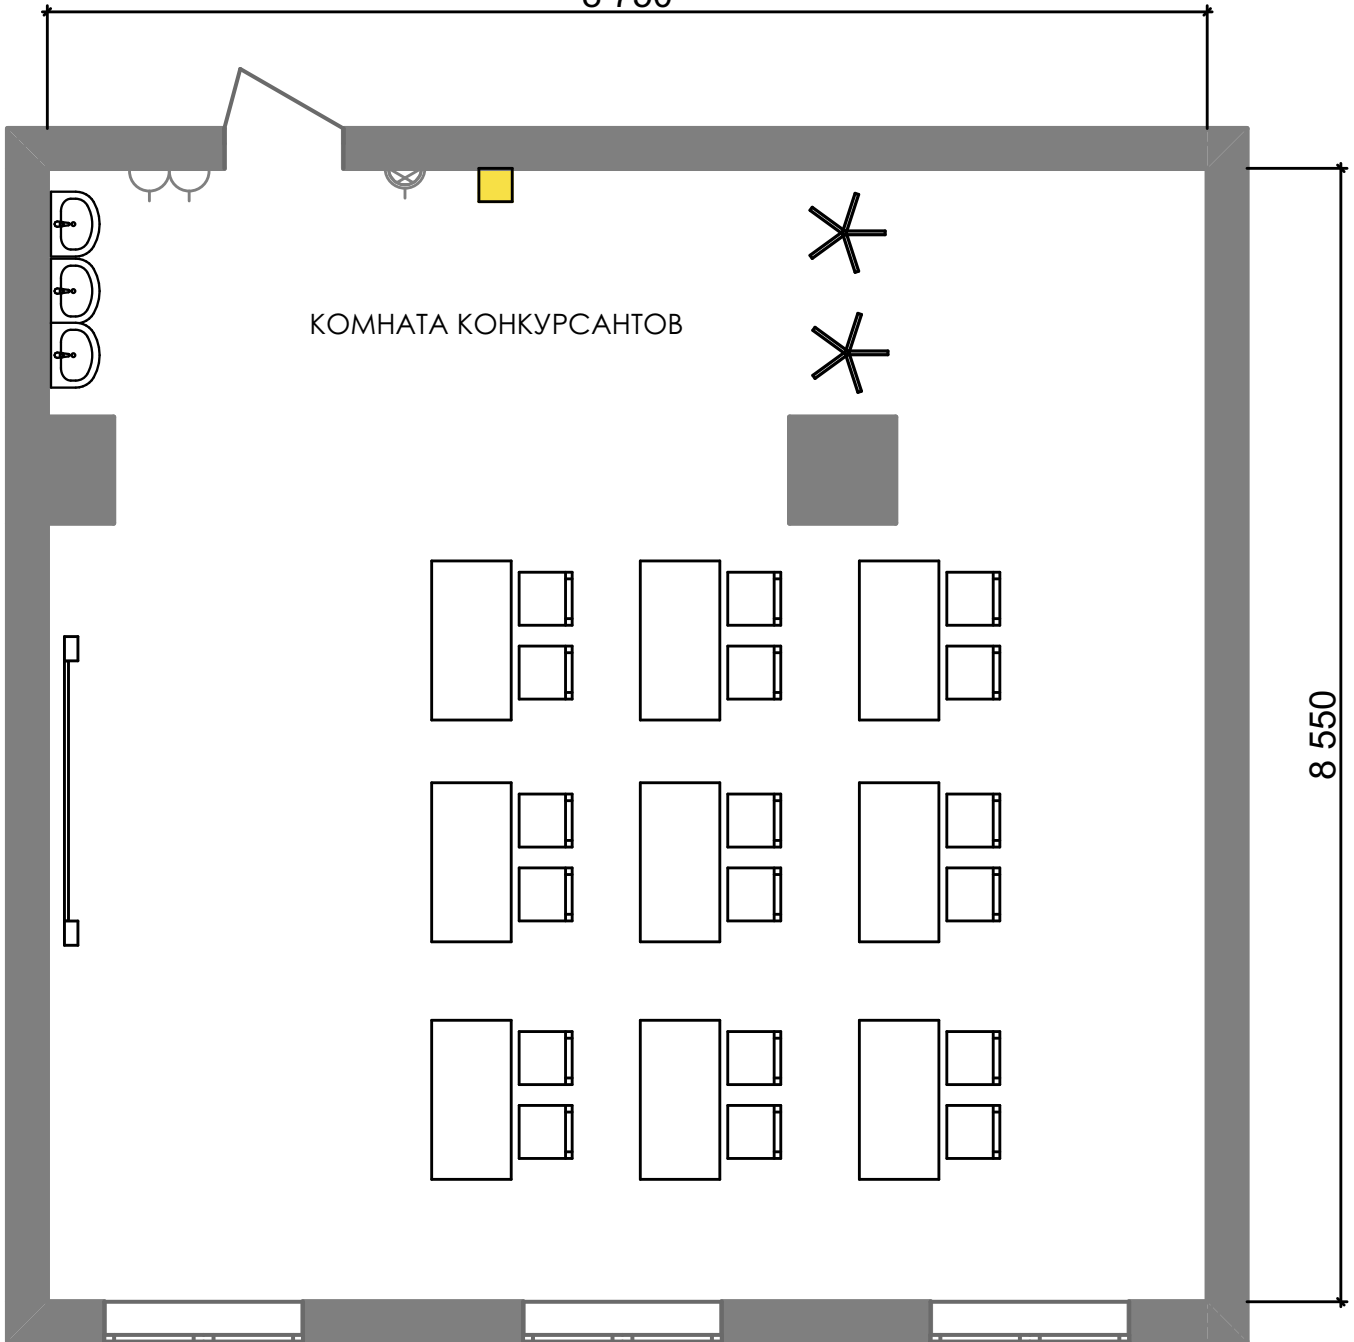

8 750

УСЛОВНЫЕ ОБОЗНАЧЕНИЯ

СТОЛ

СТУЛ

РОЗЕТКА ДВОЙНАЯ
220В

ВЕШАЛКА

ВЫКЛЮЧАТЕЛЬ

КОРЗИНА МУСОРНАЯ

ИНТЕРАКТИВНАЯ ДОСКА

КОМНАТА ЭКСПЕРТОВ. СКЛАД

УСЛОВНЫЕ ОБОЗНАЧЕНИЯ

	СТОЛ		СТУЛ		РОЗЕТКА ДВОЙНАЯ 220В		ИНТЕРАКТИВНАЯ ДОСКА
	СТЕЛЛАЖ		КОРЗИНА МУСОРНАЯ		ВЫКЛЮЧАТЕЛЬ		ВЕШАЛКА
			ОГнетушитель		АПТЕЧКА		