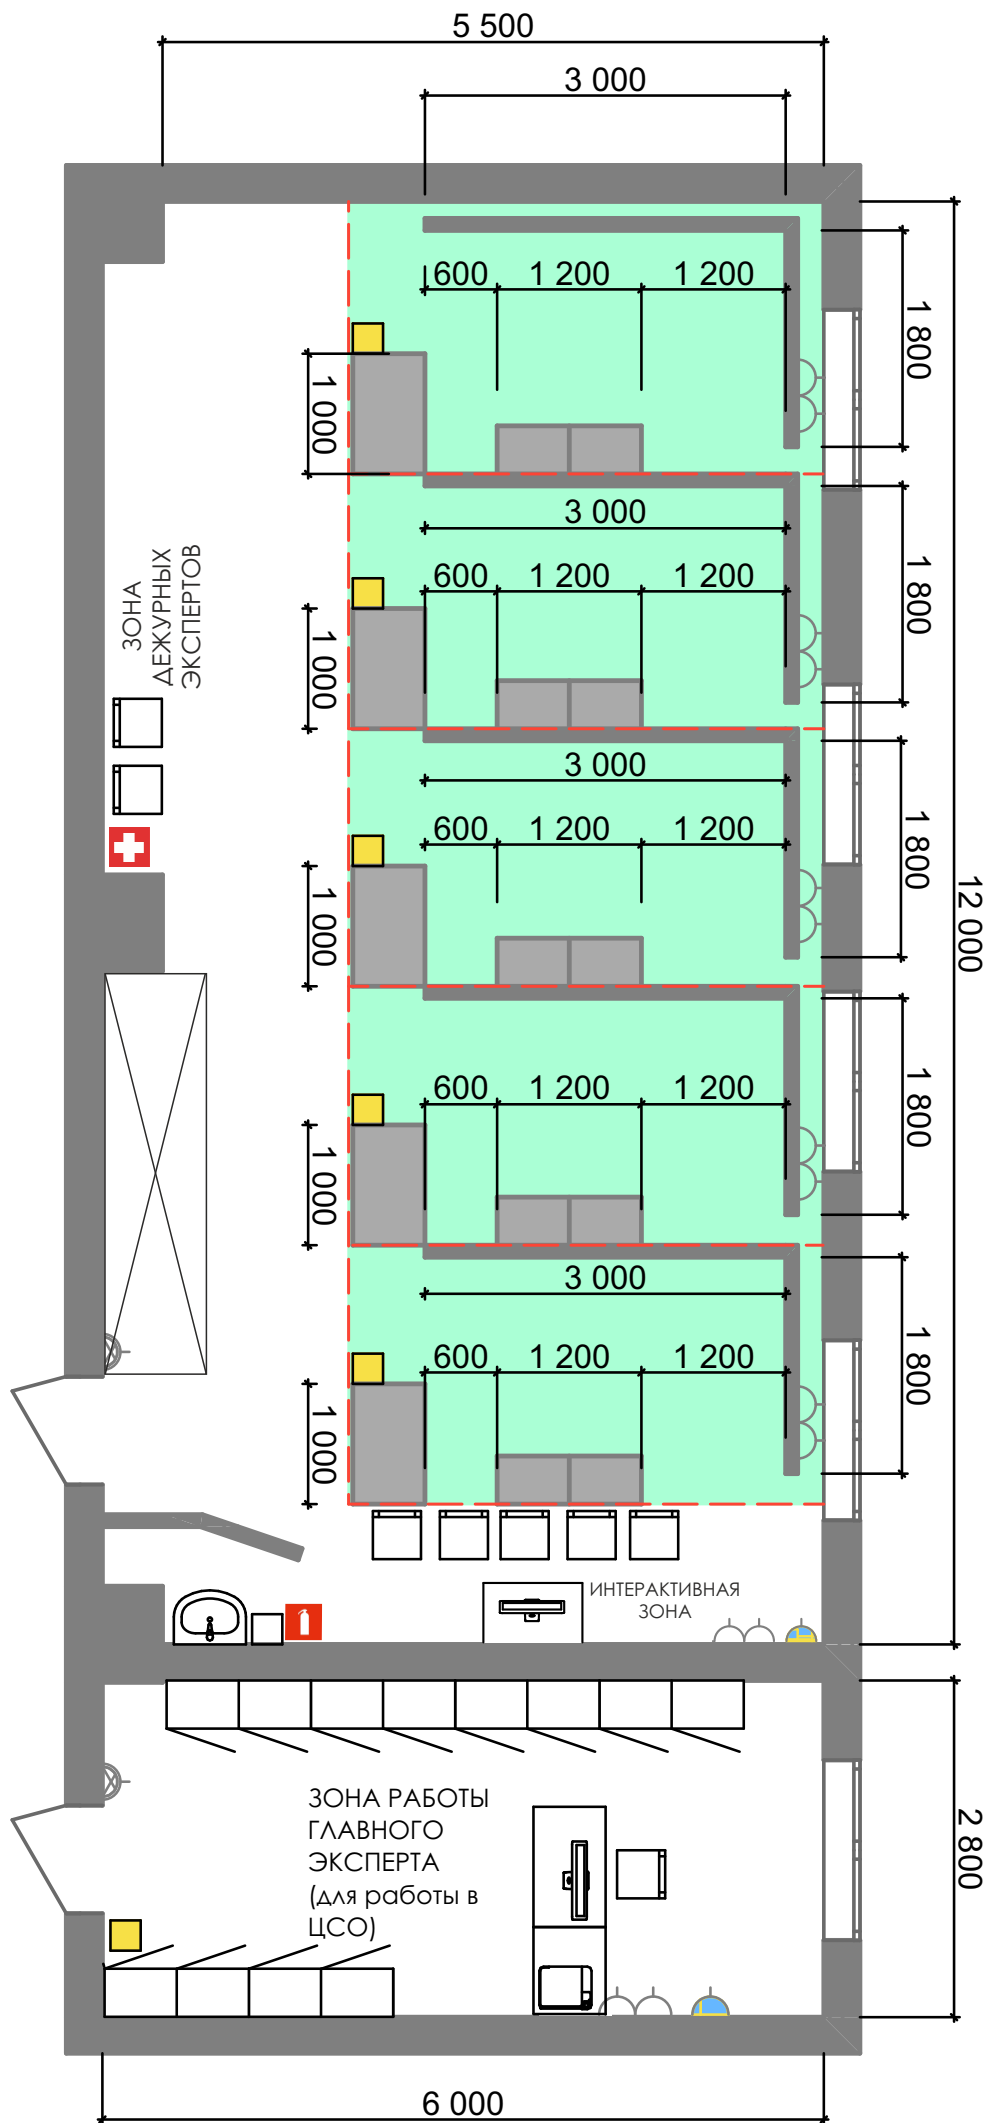

РАБОЧАЯ ПЛОЩАДКА