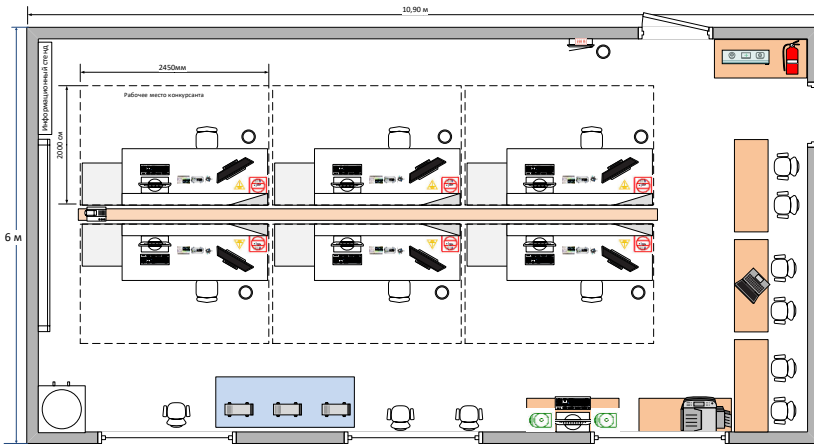

Общая площадь застройки 167,4м2

Рабочая площадка