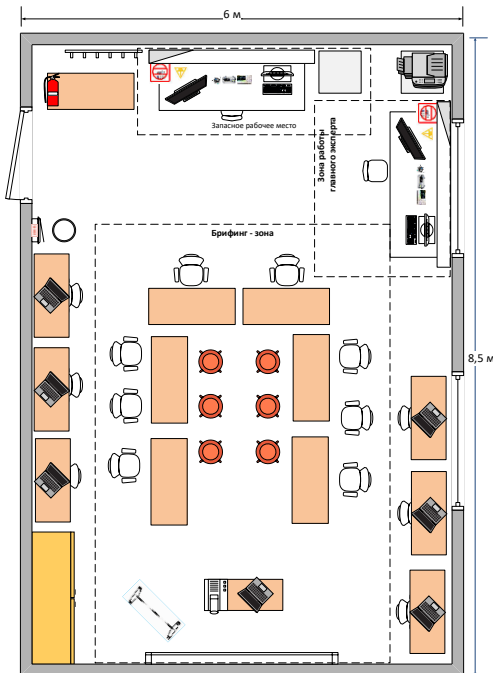

Комната экспертов